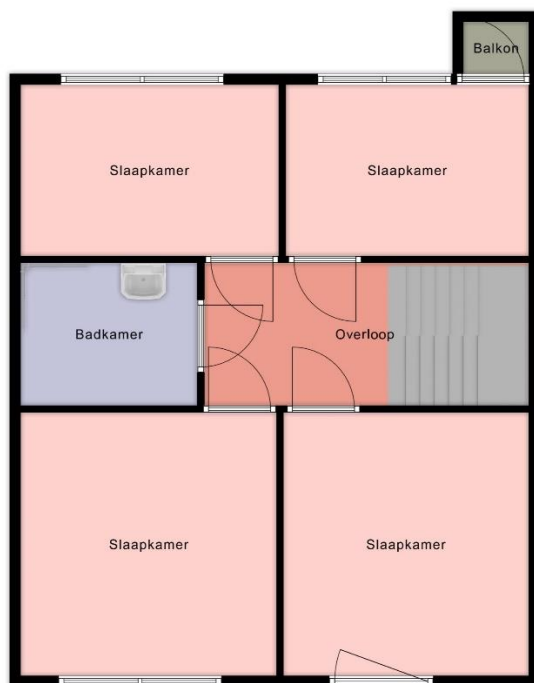

Plattegronden Burg. Wallerstraat 135 Oldenzaal

Begane grond

Verdieping