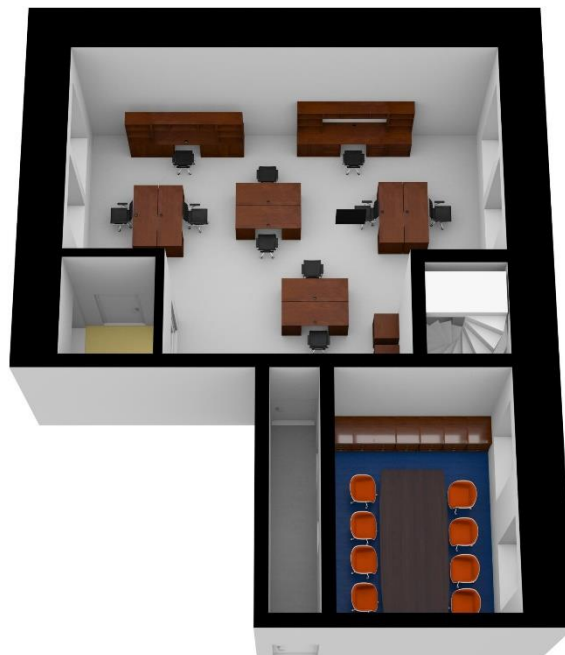

Plattegronden Kerkstraat 19 Oldenzaal

Begane grond:

Verdieping: