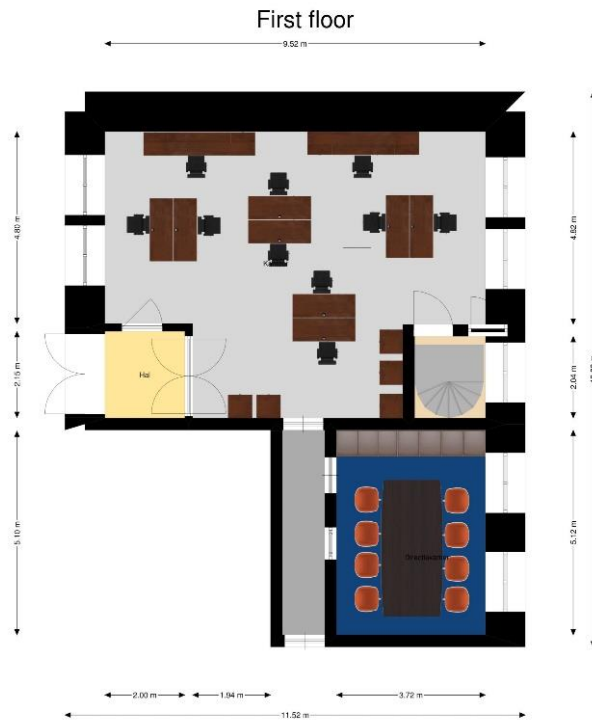

Plattegronden Kerkstraat 19 Oldenzaal

Begane grond:

Verdieping: