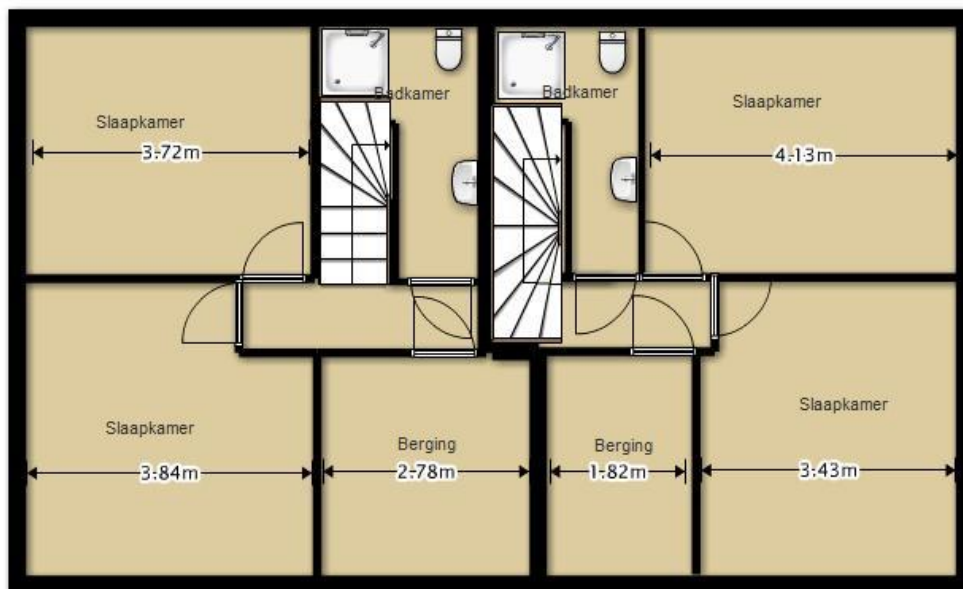

## Vledderstraat 16c en 16d Denekamp

Begane grond van beide appartementen

Verdieping van beide appartementen