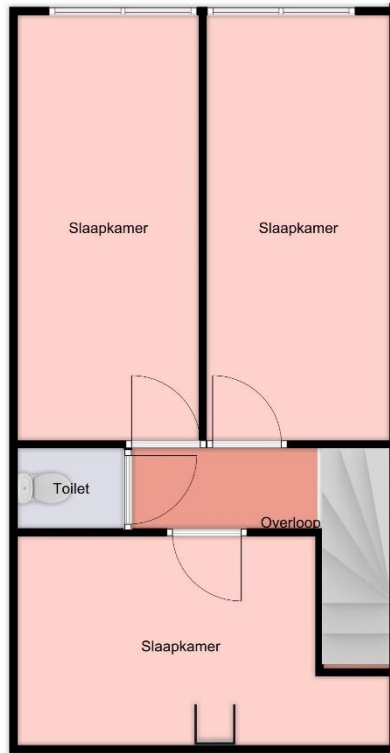

Plattegronden Kloppendijk 22 Denekamp

Begane grond

Verdieping