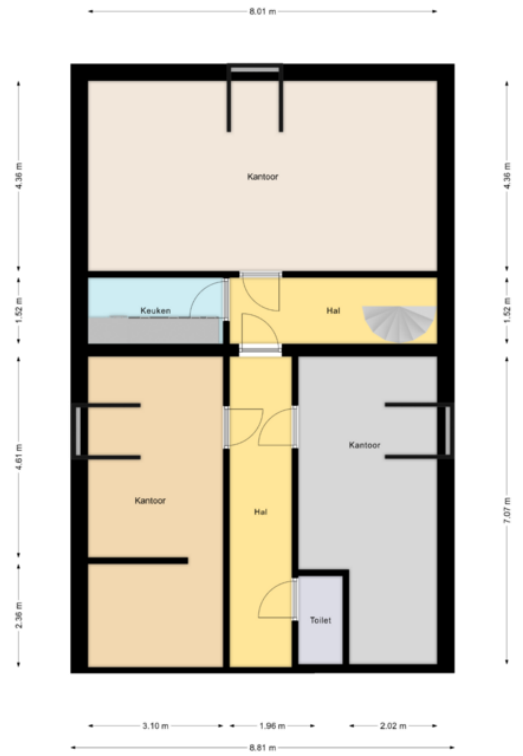

Plattegronden Kerkstraat 19 Oldenzaal

Begane grond:

Schlichter NVM Makelaars
Kerkstraat 9, 7571 EE Oldenzaal
0541 - 51 51 51
www.schlichter.nl info@schlichter.nl

Verdieping:

Kerkstraat 19 Oldenzaal

Deze plattegronden zijn opgemaakt voor indicatieve doeleinden.
Hieraan kunnen geen rechten worden ontleend.