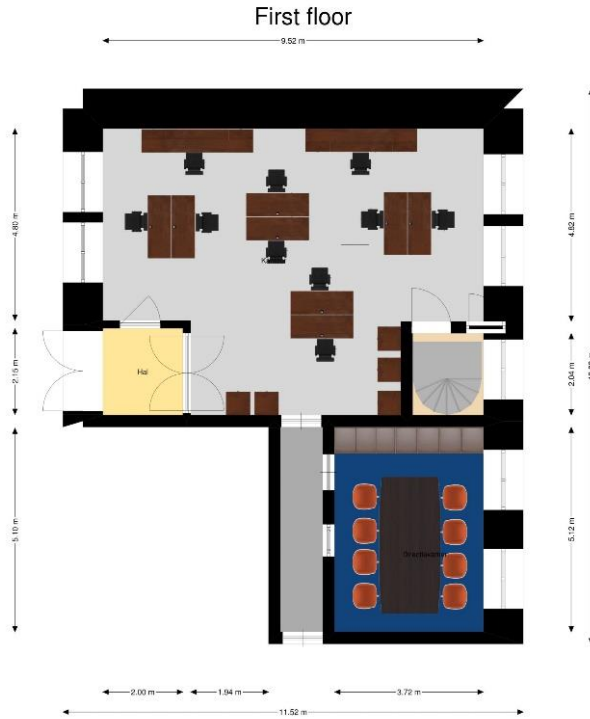

Plattegronden Kerkstraat 19 Oldenzaal

Begane grond: